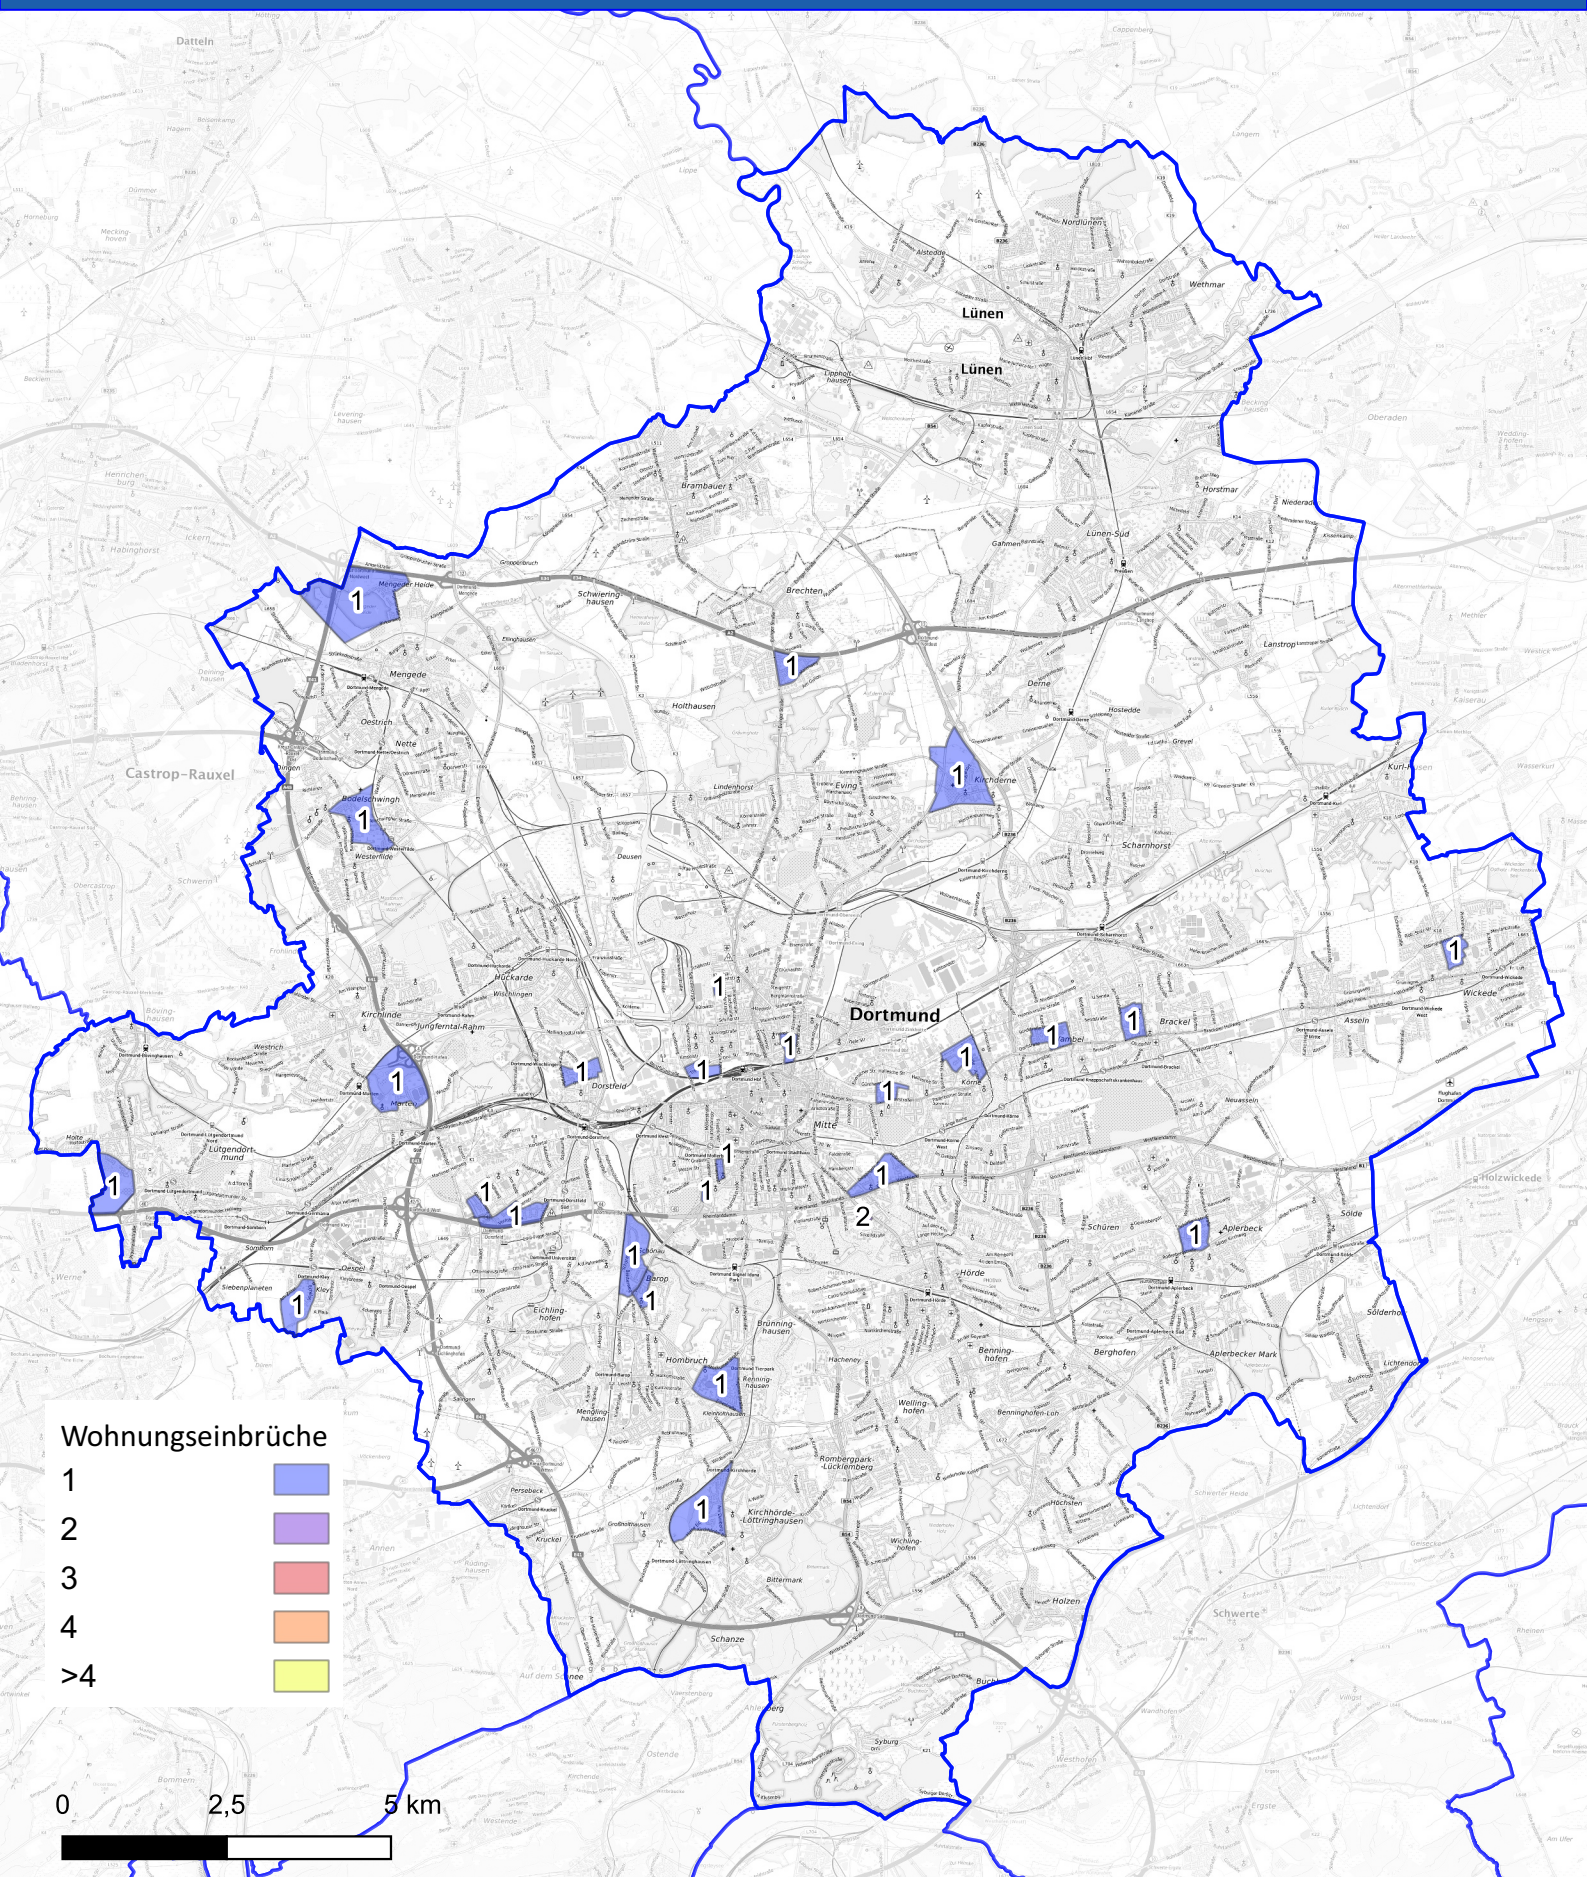

Wohnungseinbruchsradar für das PP Dortmund vom 30.12.2024 bis 05.01.2025

Hintergrundkarte: © Bundesamt für Kartographie und Geodäsie (2024)

Informationen zu Präventionshinweisen und Beratungsstellen der Polizei NRW finden Sie hier <https://polizei.nrw/artikel/riegel-vor-sicher-ist-sicherer>

POLIZEI
Nordrhein-Westfalen
Dortmund