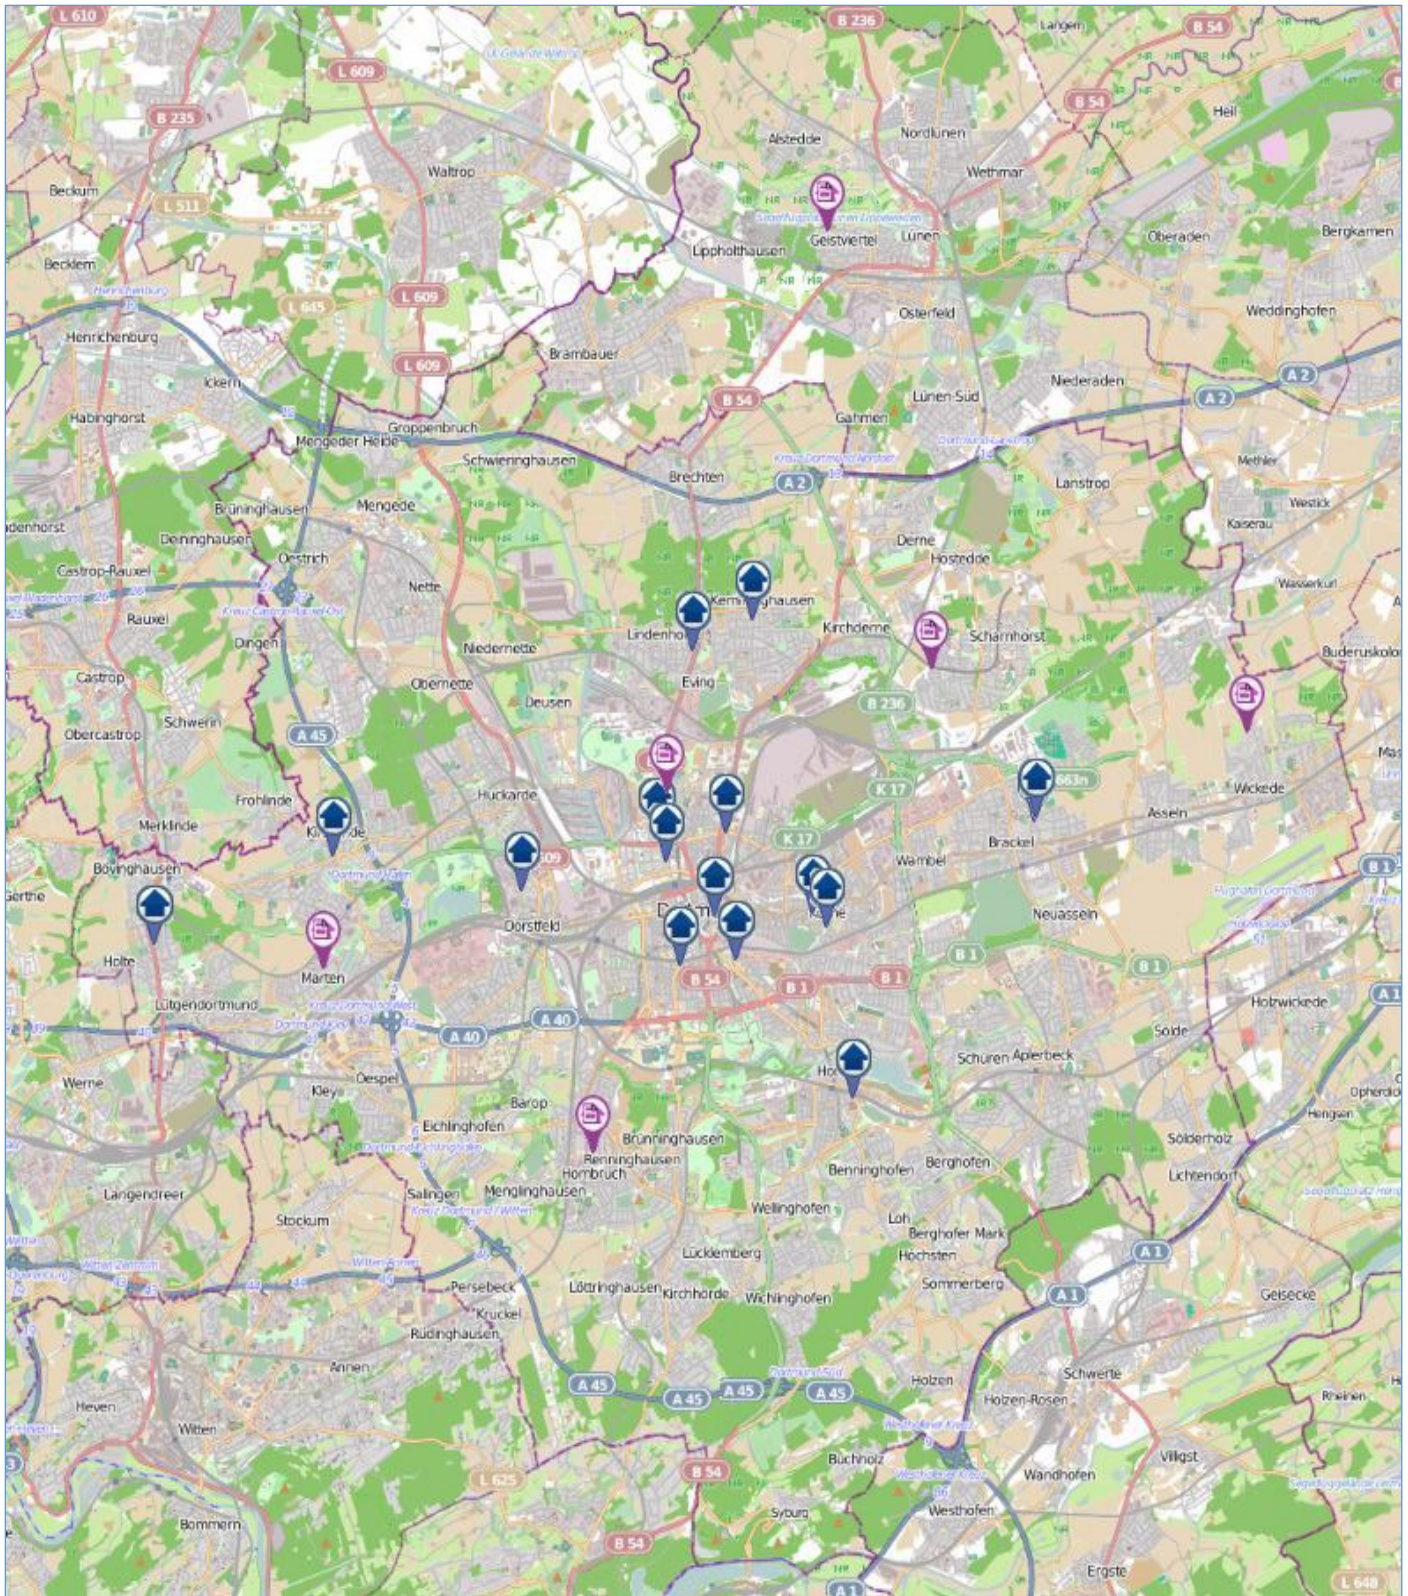

# Polizeipräsidium Dortmund Wohnungseinbruchradar für die Städte Dortmund und Lünen 29. KW 2024

**POLIZEI**  
Nordrhein-Westfalen  
Dortmund

Legende:  Versuchte Wohnungseinbrüche  Vollendete Wohnungseinbrüche

© OpenStreetMap-Mitwirkende | Daten von [OpenStreetMap](https://www.openstreetmap.org/) – veröffentlicht unter [ODbL](https://www.openstreetmap.org/help/odbl/)

Erstellt: PP Dortmund, Leitungsstab  
Stand: 22.07.2024; 09:10 Uhr