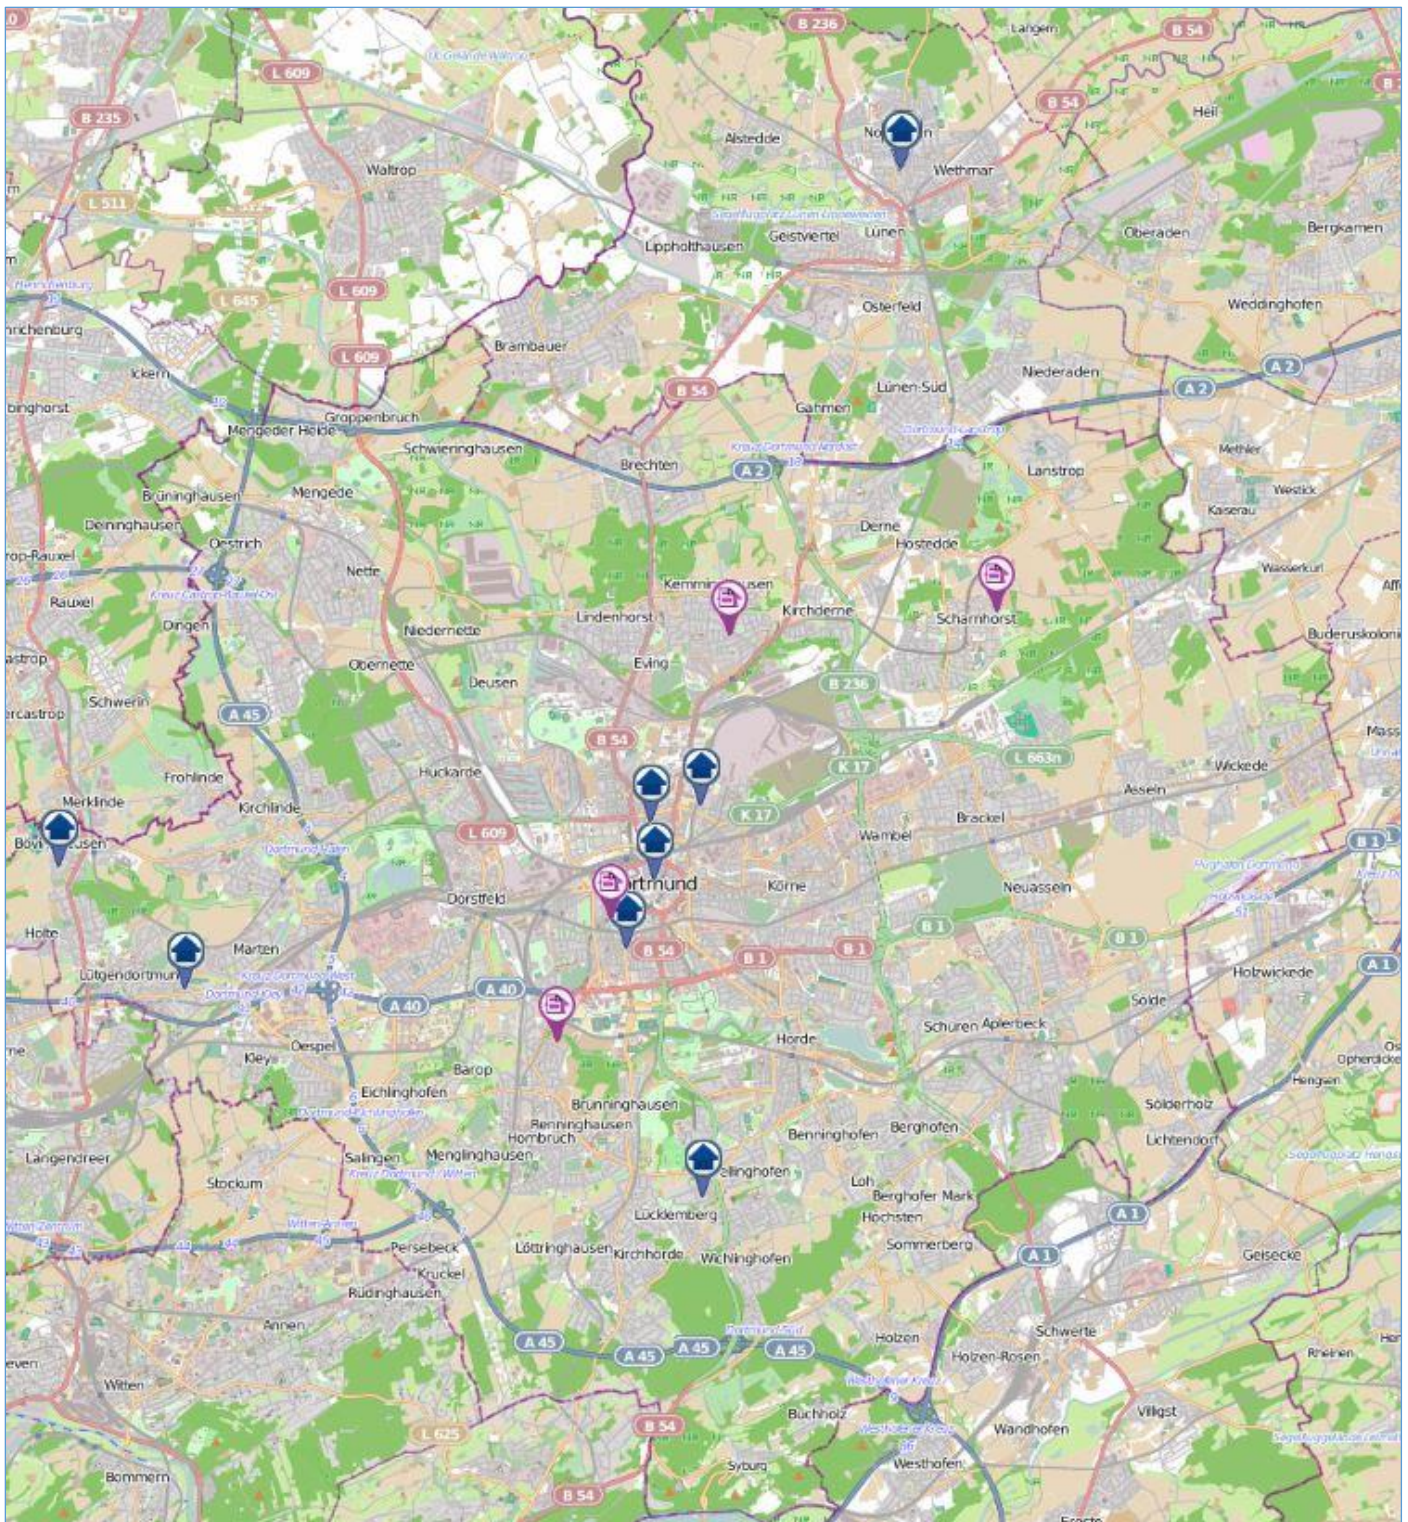

Polizeipräsidium Dortmund Wohnungseinbruchradar für die Städte Dortmund und Lünen

28. KW 2024

POLIZEI
Nordrhein-Westfalen
Dortmund

Legende: Versuchte Wohnungseinbrüche Vollendete Wohnungseinbrüche

© OpenStreetMap-Mitwirkende | Daten von [OpenStreetMap](https://www.openstreetmap.org/) – veröffentlicht unter [ODbL](https://www.openstreetmap.org/help/faq/#odbl)

Erstellt: PP Dortmund, Leitungsstab
Stand: 15.07.2024; 09:10 Uhr