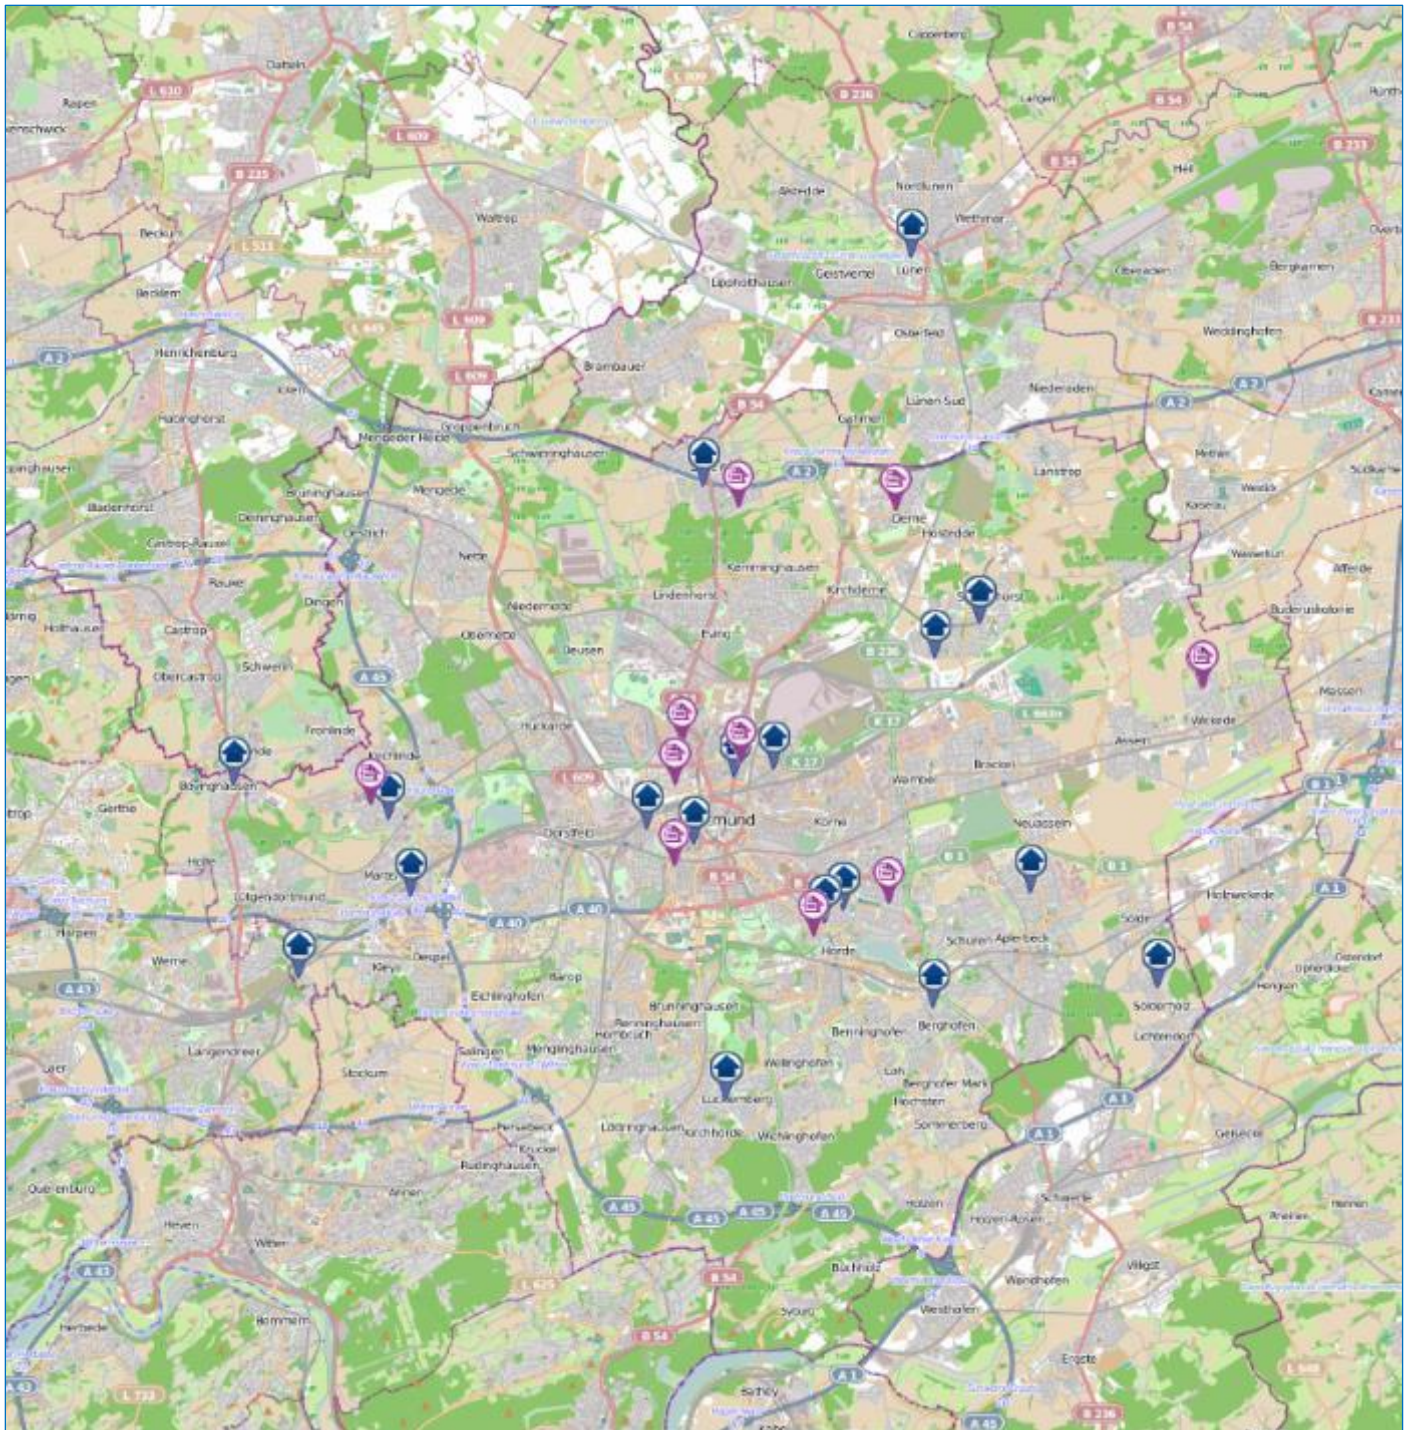

Polizeipräsidium Dortmund Wohnungseinbruchradar für die Städte Dortmund und Lünen

15. KW 2024

POLIZEI
Nordrhein-Westfalen
Dortmund

Legende:  Versuchte Wohnungseinbrüche  Vollendete Wohnungseinbrüche

© OpenStreetMap-Mitwirkende | Daten von [OpenStreetMap](https://www.openstreetmap.org/) – veröffentlicht unter [ODbL](https://www.openstreetmap.org/help/en/faq/odbl/)

Erstellt: PP Dortmund, Leitungsstab
Stand: 15.04.2024; 10:40 Uhr