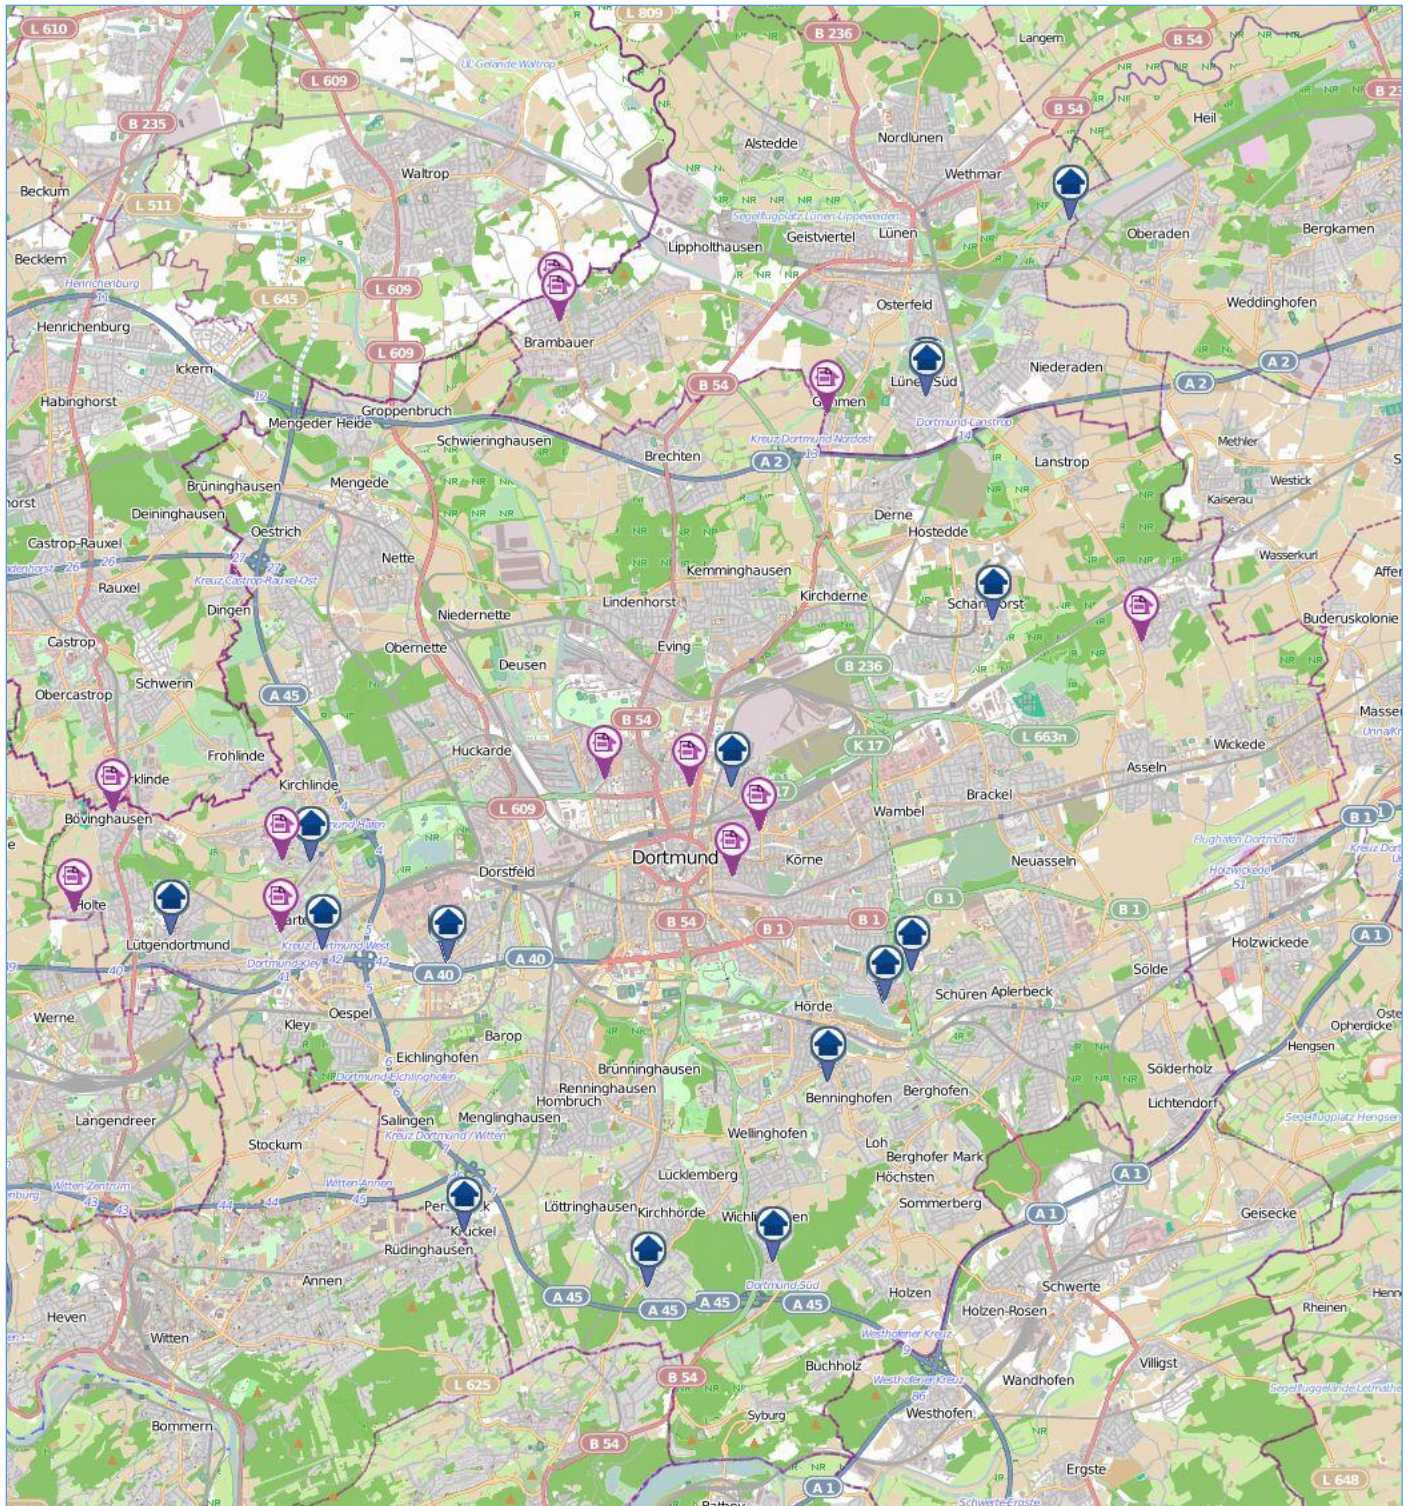

Polizeipräsidium Dortmund Wohnungseinbruchradar für die Städte Dortmund und Lünen

7. KW 2024

POLIZEI
Nordrhein-Westfalen
Dortmund

Legende: Versuchte Wohnungseinbrüche Vollendete Wohnungseinbrüche

© OpenStreetMap-Mitwirkende | Daten von [OpenStreetMap](https://www.openstreetmap.org/) – veröffentlicht unter [ODbL](https://www.openstreetmap.org/help/odbl/)

Erstellt: PP Dortmund, Leitungsstab
Stand: 19.02.2024; 09:02 Uhr