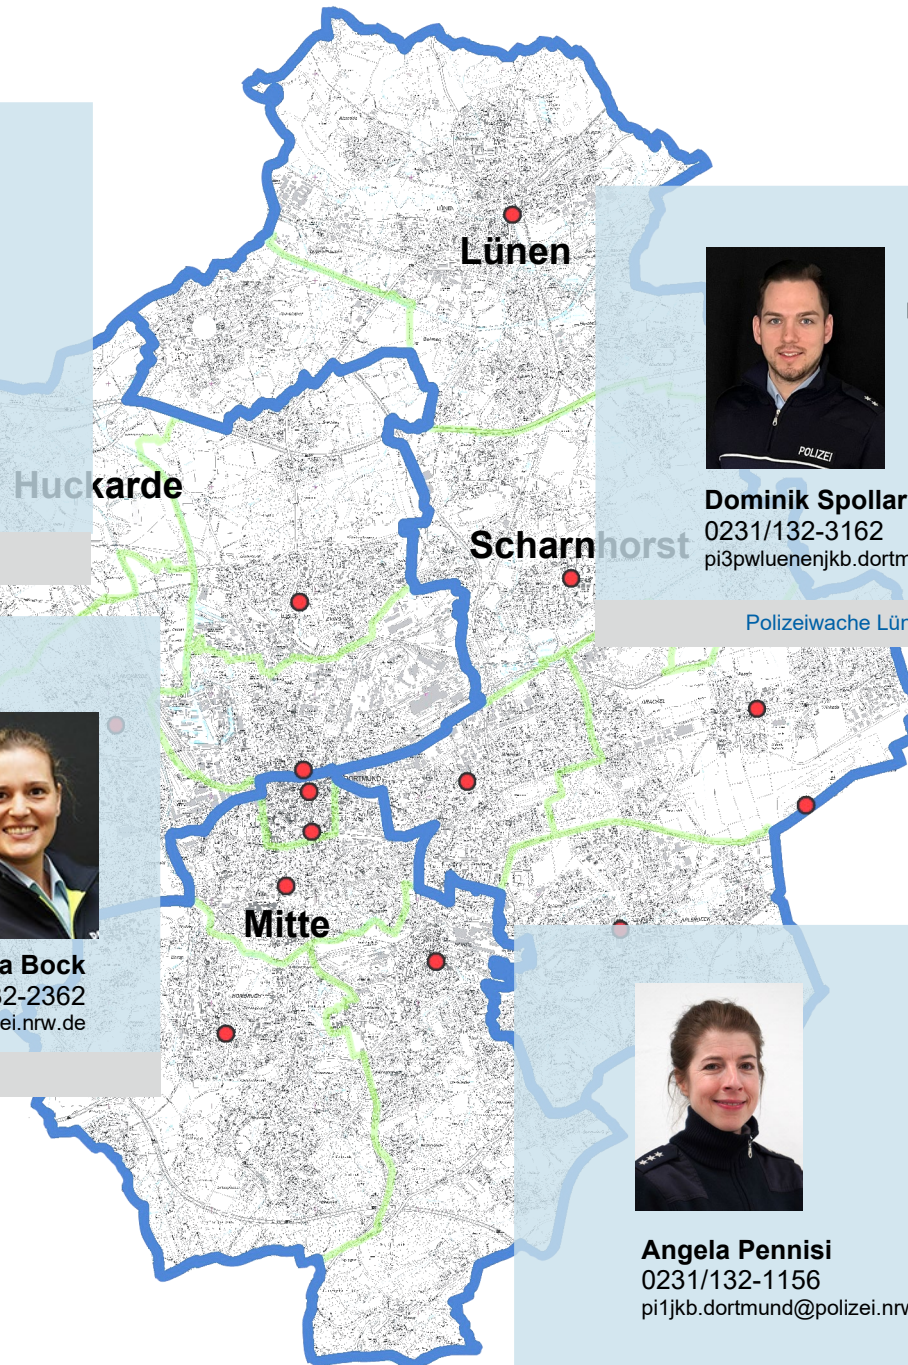

Jugendkontaktbeamte in Deiner Nähe in Dortmund und Lünen

Polizeiwache Huckarde, Kerschensteinerstr. 9, 44369 Dortmund

Moritz Altenheiner

0231/132-2156
pi2pwhujkb.dortmund@polizei.nrw.de

Linda Hittmeyer

0231/132-2361
pi2pwnordjkb.dortmund@polizei.nrw.de

Polizeiwache Nord, Münsterstr. 17-19, 44145 Dortmund

pi2pwnordjkb.dortmund@polizei.nrw.de

POLIZEI
Nordrhein-Westfalen
Dortmund

Polizeiwache Lünen, Merschstr. 16, 44534 Lünen

Melanie Kaiser

0231/132-3161
pi3pwlunenjkb.dortmund@polizei.nrw.de

Polizeiwache Mitte, Markgrafenstr. 102, 44139 Dortmund