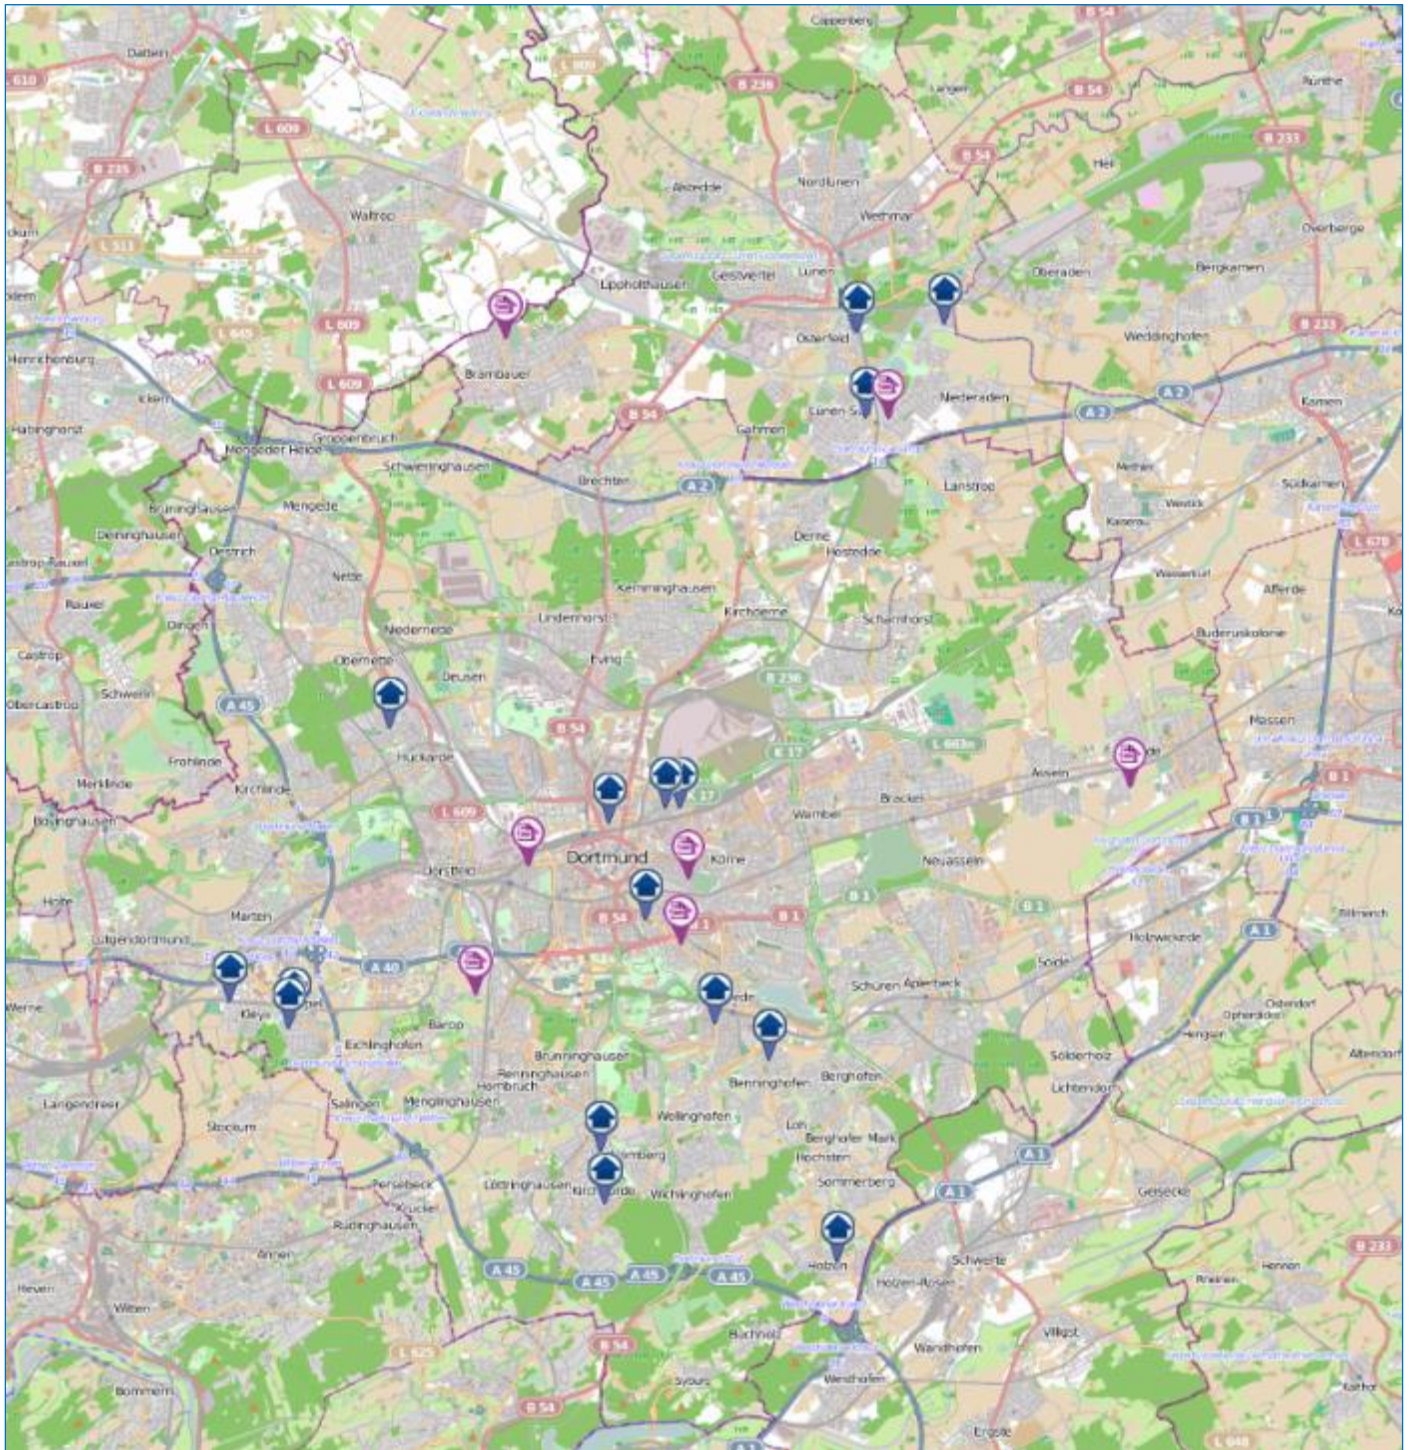

Polizeipräsidium Dortmund Wohnungseinbruchradar für die Städte Dortmund und Lünen 5. KW 2023

POLIZEI
Nordrhein-Westfalen
Dortmund

Legende:  Versuchte Wohnungseinbrüche  Vollendete Wohnungseinbrüche

© OpenStreetMap-Mitwirkende | Daten von [OpenStreetMap](https://www.openstreetmap.org/) – veröffentlicht unter [ODbL](https://www.openstreetmap.org/help/faq/#odbl)

Erstellt: PP Dortmund, Leitungsstab
Stand: 06.02.2023; 09:04 Uhr