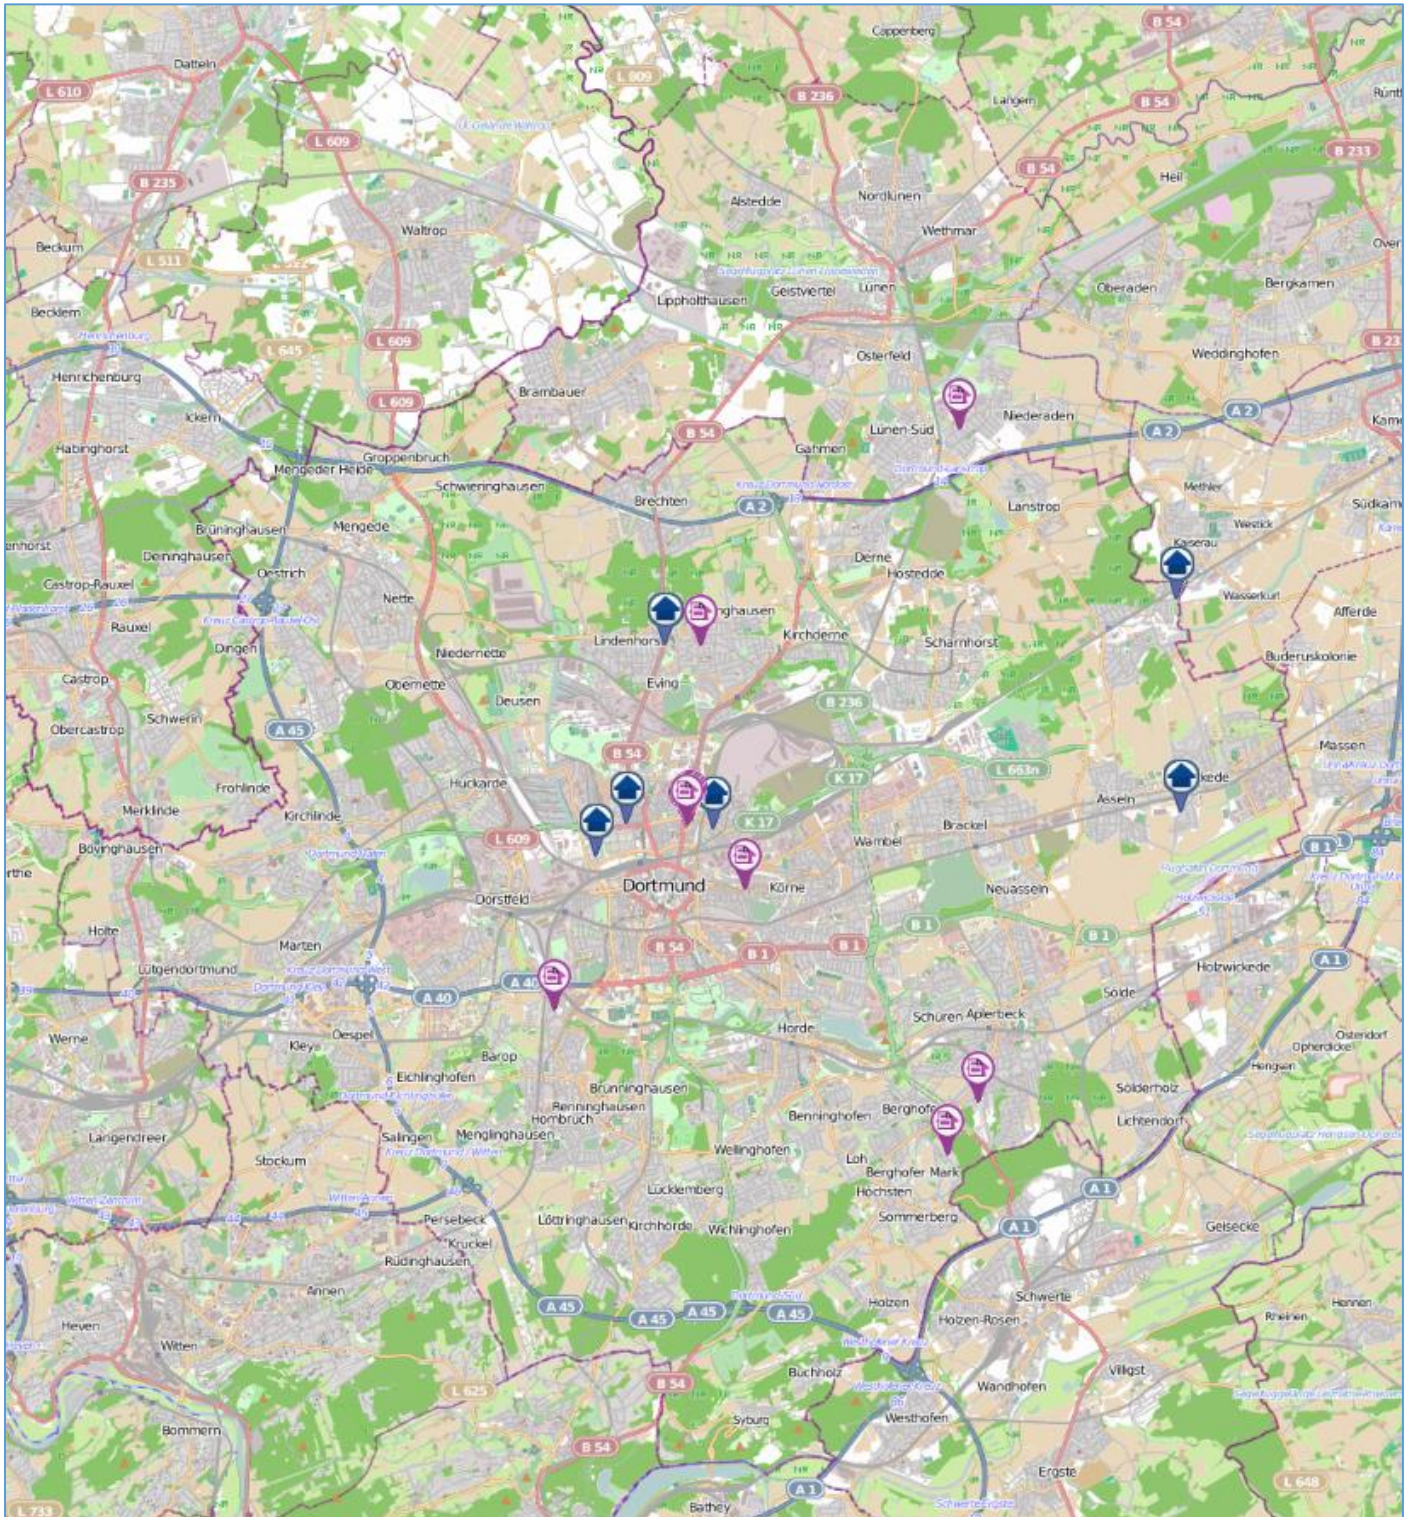

# Polizeipräsidium Dortmund Wohnungseinbruchsradar für die Städte Dortmund und Lünen 36. KW 2019

**POLIZEI**  
Nordrhein-Westfalen  
Dortmund

Legende:  Versuchte Wohnungseinbrüche  Vollendete Wohnungseinbrüche

© OpenStreetMap-Mitwirkende | Daten von [OpenStreetMap](https://www.openstreetmap.org/) – veröffentlicht unter [ODbL](https://www.openstreetmap.org/help/odbl/)

Erstellt: PP Dortmund, Leitungsstab  
Stand: 09.09.2019; 08:26 Uhr