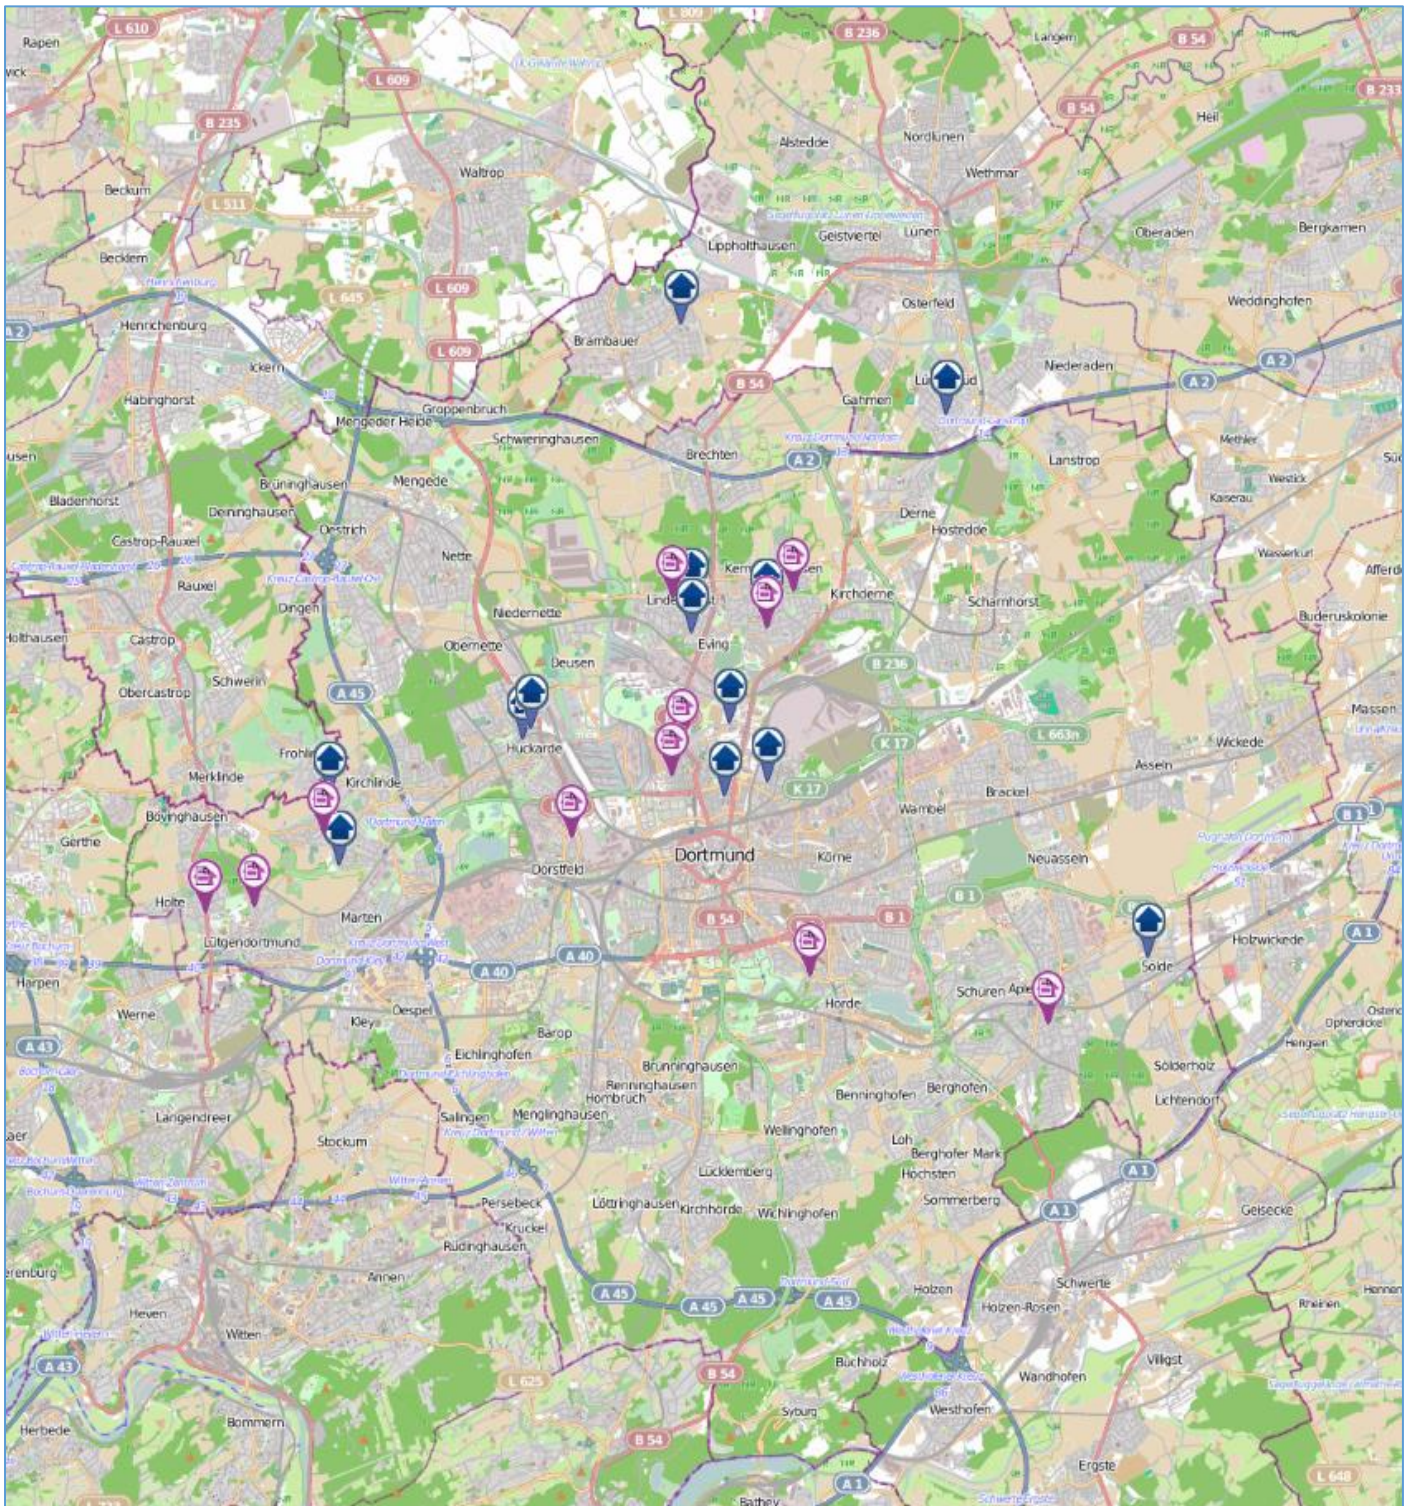

Polizeipräsidium Dortmund Wohnungseinbruchsradar für die Städte Dortmund und Lünen 19. KW 2019

POLIZEI
Nordrhein-Westfalen
Dortmund

Legende:  Versuchte Wohnungseinbrüche  Vollendete Wohnungseinbrüche

© OpenStreetMap-Mitwirkende | Daten von [OpenStreetMap](https://www.openstreetmap.org/) – veröffentlicht unter [ODbL](https://www.openstreetmap.org/help/faq/#odbl)

Erstellt: PP Dortmund, Leitungsstab
Stand: 13.05.2019; 08:26 Uhr