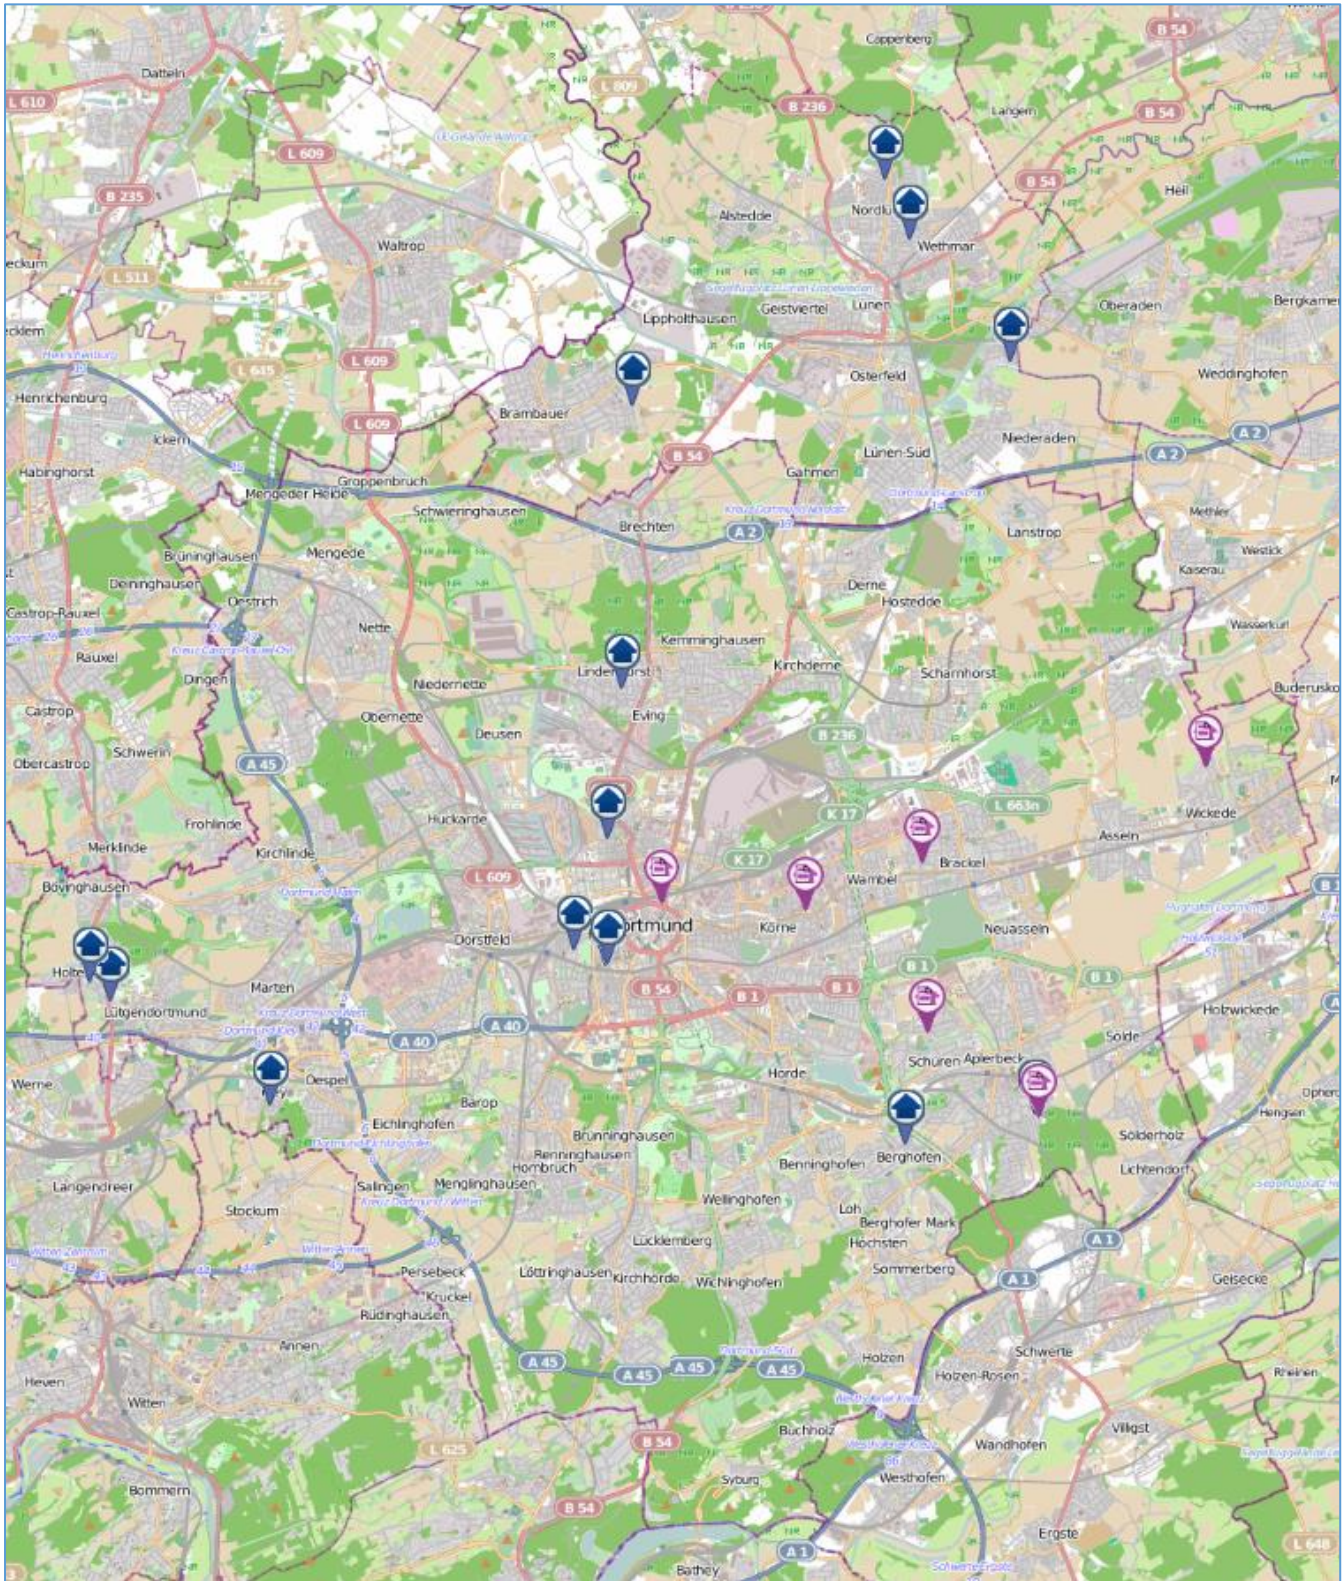

Polizeipräsidium Dortmund Wohnungseinbruchsradar für die Städte Dortmund und Lünen 06. KW 2019

Legende: Versuchte Wohnungseinbrüche Vollendete Wohnungseinbrüche

© OpenStreetMap-Mitwirkende | Daten von [OpenStreetMap](https://www.openstreetmap.org/) – veröffentlicht unter [ODbL](https://www.openstreetmap.org/help/faq/#odbl)

Erstellt: PP Dortmund, Leitungsstab
Stand: 11.02.2019; 09:18 Uhr