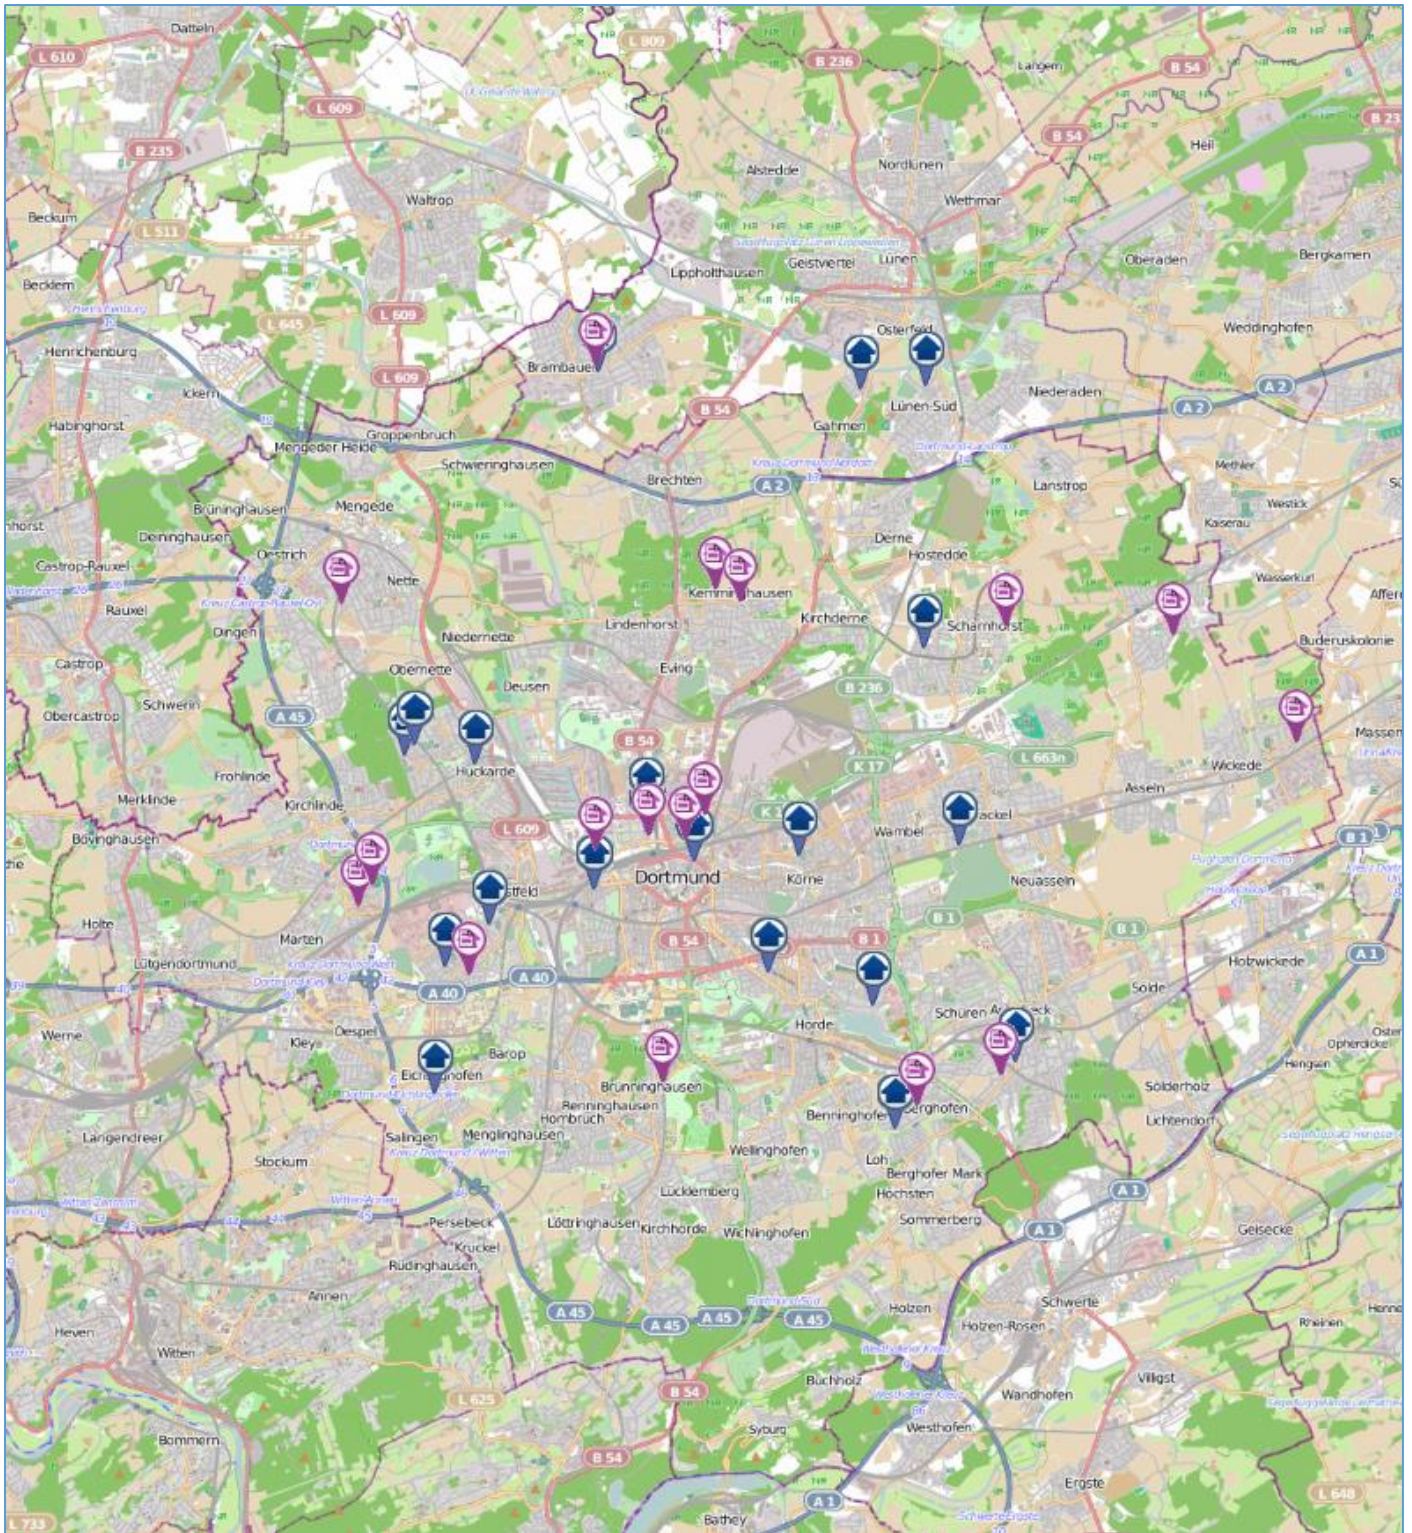

Polizeipräsidium Dortmund Wohnungseinbruchsradar für die Städte Dortmund und Lünen 01. KW 2019

Legende:  Versuchte Wohnungseinbrüche  Vollendete Wohnungseinbrüche

© OpenStreetMap-Mitwirkende | Daten von [OpenStreetMap](https://www.openstreetmap.org/) - Veröffentlicht unter [ODbL](https://www.openstreetmap.org/help/en/faq/odbl/)

Erstellt: PP Dortmund, Leitungstab
Stand: 07.01.2019; 08:15 Uhr