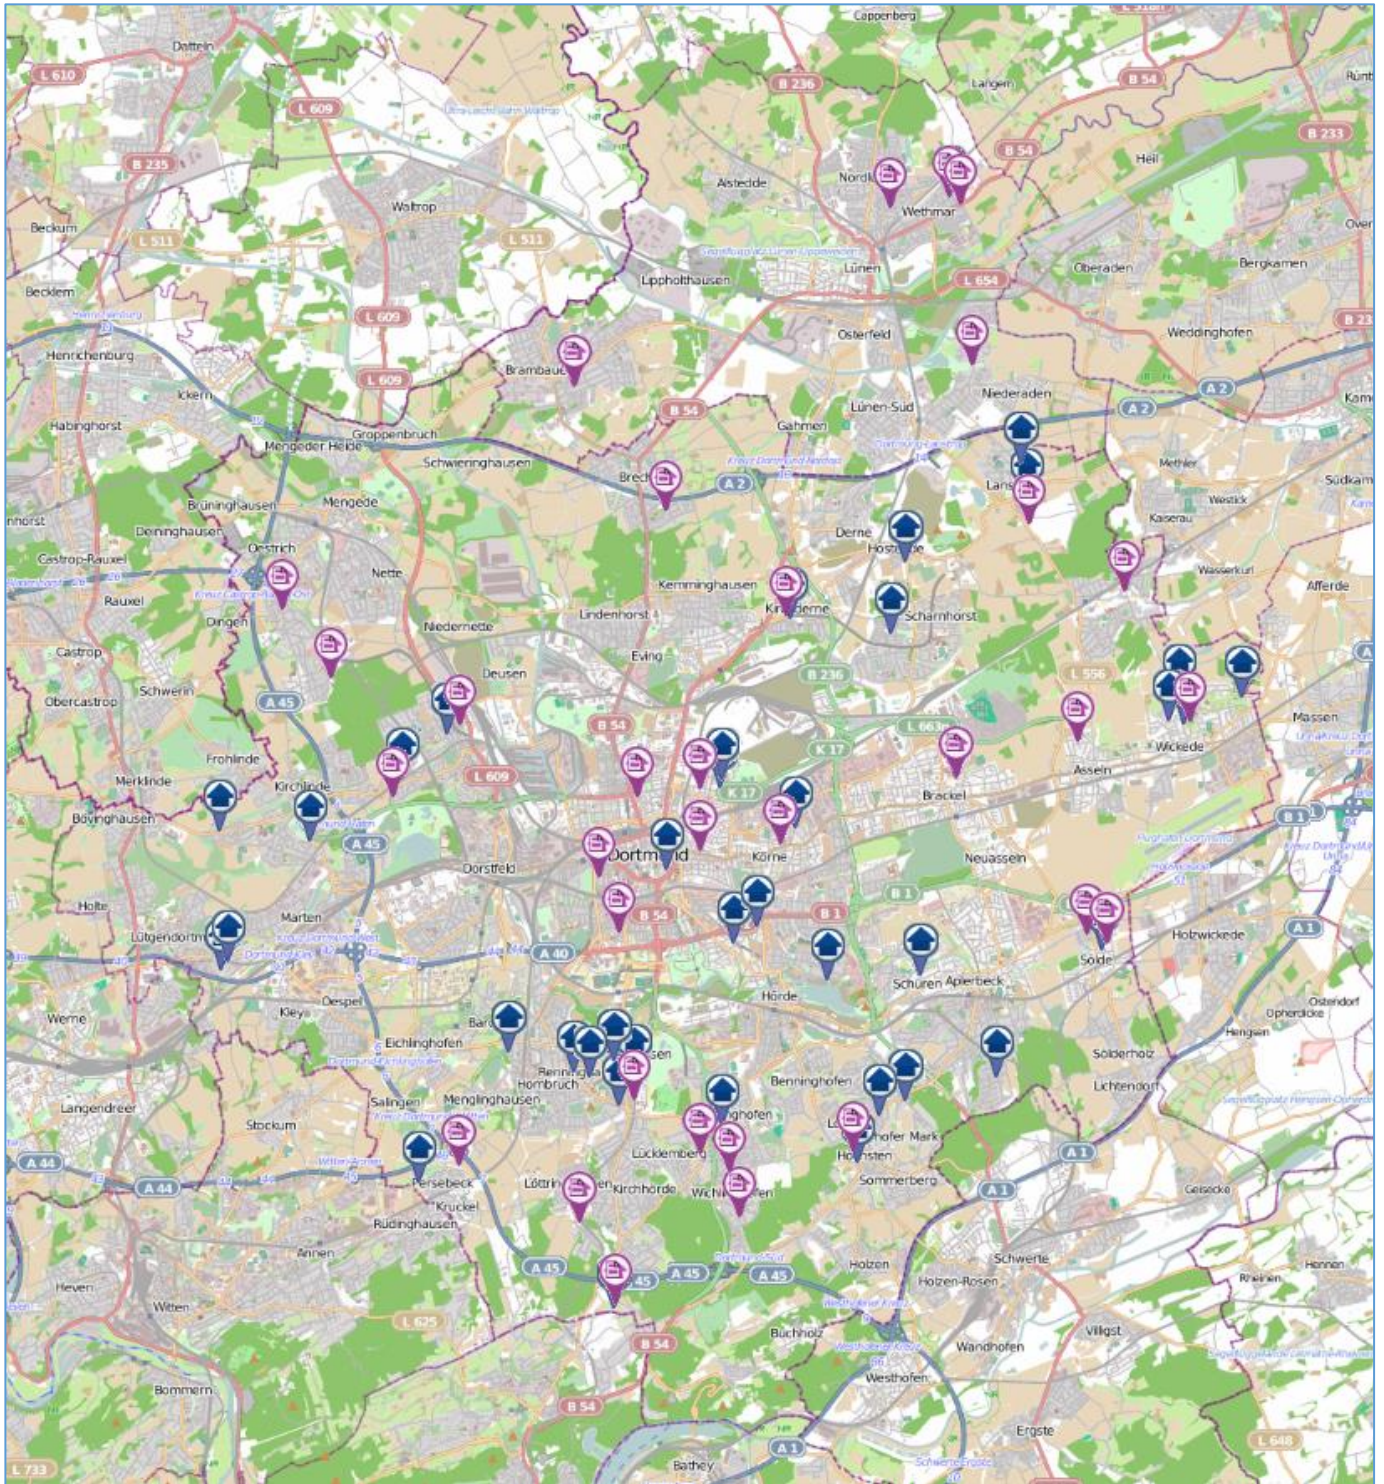

# Polizeipräsidium Dortmund Wohnungseinbruchsradar für die Städte Dortmund und Lünen 48. KW 2018

**POLIZEI**  
Nordrhein-Westfalen  
Dortmund

Legende:  Versuchte Wohnungseinbrüche  Vollendete Wohnungseinbrüche

© OpenStreetMap-Mitwirkende | Daten von [OpenStreetMap](https://www.openstreetmap.org/) - Veröffentlicht unter [ODbL](https://www.openstreetmap.org/help/en/faq/odbl/)

Erstellt: PP Dortmund, Leitungsstab  
Stand: 03.12.2018; 06:26 Uhr