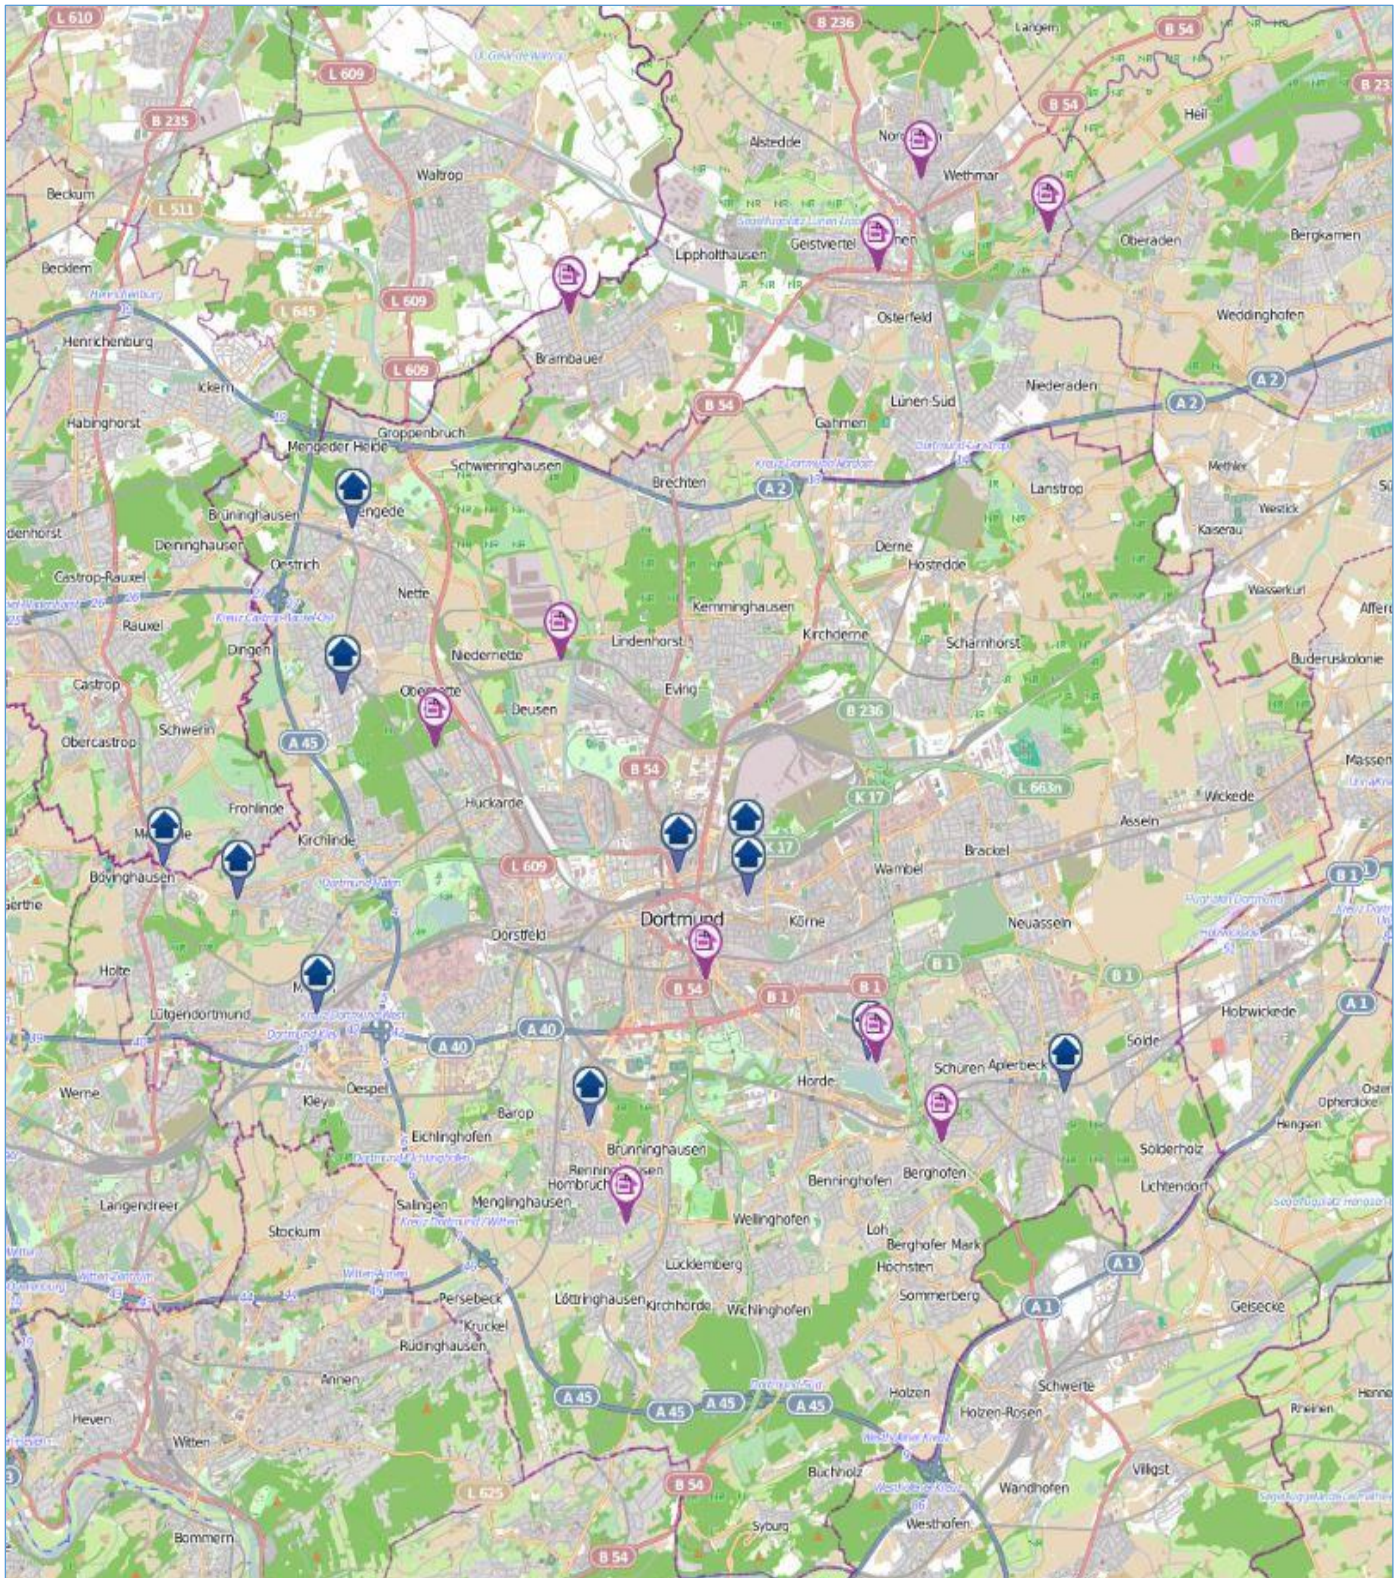

Polizeipräsidium Dortmund Wohnungseinbruchradar für die Städte Dortmund und Lünen 19. KW 2024

POLIZEI
Nordrhein-Westfalen
Dortmund

Legende:  Versuchte Wohnungseinbrüche  Vollendete Wohnungseinbrüche

© OpenStreetMap-Mitwirkende | Daten von [OpenStreetMap](https://www.openstreetmap.org/) – veröffentlicht unter [ODbL](https://www.openstreetmap.org/help/odbl/)

Erstellt: PP Dortmund, Leitungsstab
Stand: 13.05.2024; 09:02 Uhr